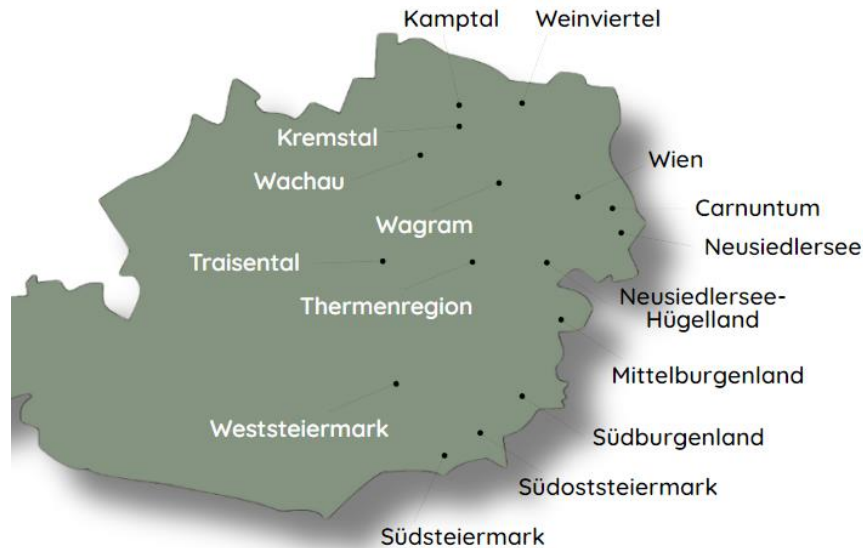

Österreich

WEINE

	Grüner Veltliner Federspiel Terrassen Domäne Wachau | Weinland Wachau trocken Grüner Apfel | Weißer Pfeffer | Mango 12,5 Vol. %	0,2l 6,80 € 0,75l 23,00 €
	Welschriesling Weinschloss Thaller | Steiermark trocken Grüner Apfel | Leichte Säure | Federleicht 11,5 Vol. %	0,2l 6,80 € 0,75l 23,00 €
	Sauvignon Blanc Vulkanland DAC Krispel | Steiermark trocken Stachelbeere | Exotik | Fruchtig 12,5 Vol. %	0,2l 7,80 € 0,75l 26,00 €
	Sauvignon Blanc Weinschloss Thaller | Steiermark trocken Limette | Grapefruit | Stachelbeere 12,5 Vol. %	0,2l 9,80 € 0,75l 34,00 €
	Grüner Veltliner Smaragd Terrassen Domäne Wachau | Weinland Wachau trocken Verspielt | Lebendig | Frische Säure 13,0 Vol. %	0,75l 42,00 €
	Moarhoch Weinschloss Thaller | Steiermark trocken Tannine | Minze | Tabak 14,5 Vol. %	0,75l 55,00 €